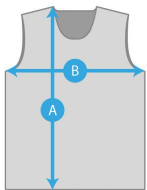

Composición 100% poliéster

Tallas S M L XL

Modelo Unisex

Cuidados 

Colores 

Tamaño

	Tamaño (cm)			
Talla	S	M	L	XL
A	66	75	81	87
B	43	50	66	68.5

Personalización