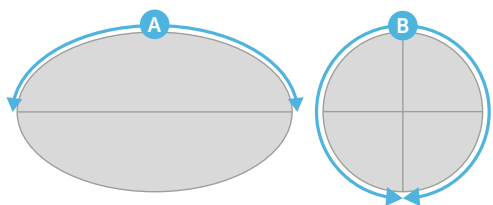

Composición Caucho, cámara de látex

Tallas 5

Capas 4

Peso 450-460 gr

Tamaño

Medidas (cm)	
	Talla 5
A	30
B	59

Grip

Aerosensa