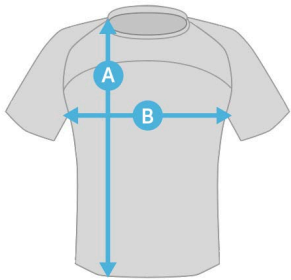

Composición Poliéster 90%, Elastano 10%.

Tallas	NIÑO/A	4-6	7-8	9-10	11-12					
	MUJER	XS	S	M	L	XL	2XL			
	HOMBRE	XS	S	M	L	XL	2XL	3XL	4XL	

Cuidados 

Gramaje 250 gr/m²

Guía de tallas

	Niño (cm)			
Talla	4-6	7-8	9-10	11-12
A	46	50	54	58
B	38	40	42	44

	Mujer (cm)					
Talla	XS	S	M	L	XL	2XL
A	56	58	60	62	64	66
B	41	43.5	46	48.5	51	53.5

	Hombre (cm)							
Talla	XS	S	M	L	XL	2XL	3XL	4XL
A	62	64	66	68	70	72	74	76
B	47	50	53	56	59	62	65	68

Personalización