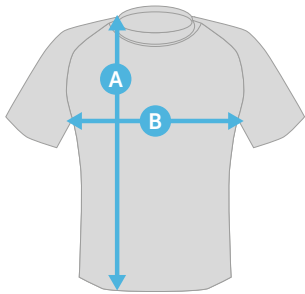

Composición Poliéster 90%, Elastano 10%,

Tallas

NIÑO/A	4-6	7-8	9-10	11-12						
MUJER	XS	S	M	L	XL	2XL				
HOMBRE	XS	S	M	L	XL	2XL	3XL	4XL	5XL	6XL

Modelos Slim Fit/Confort

Cuidados 

Gramaje 250 gr/m²

Guía de tallas

	Niño (cm)			
Talla	4-6	7-8	9-10	11-12
A	46	50	54	58
B	38	40	42	44

	Mujer (cm)					
Talla	XS	S	M	L	XL	2XL
A	57	59	61	63	65	67
B	41	43.5	46	48.5	51	53.5

	Hombre (cm)									
Talla	XS	S	M	L	XL	2XL	3XL	4XL	5XL	6XL
A	63	65	67	69	71	73	75	77	79	81
B	47	50	53	56	59	62	65	68	70	74